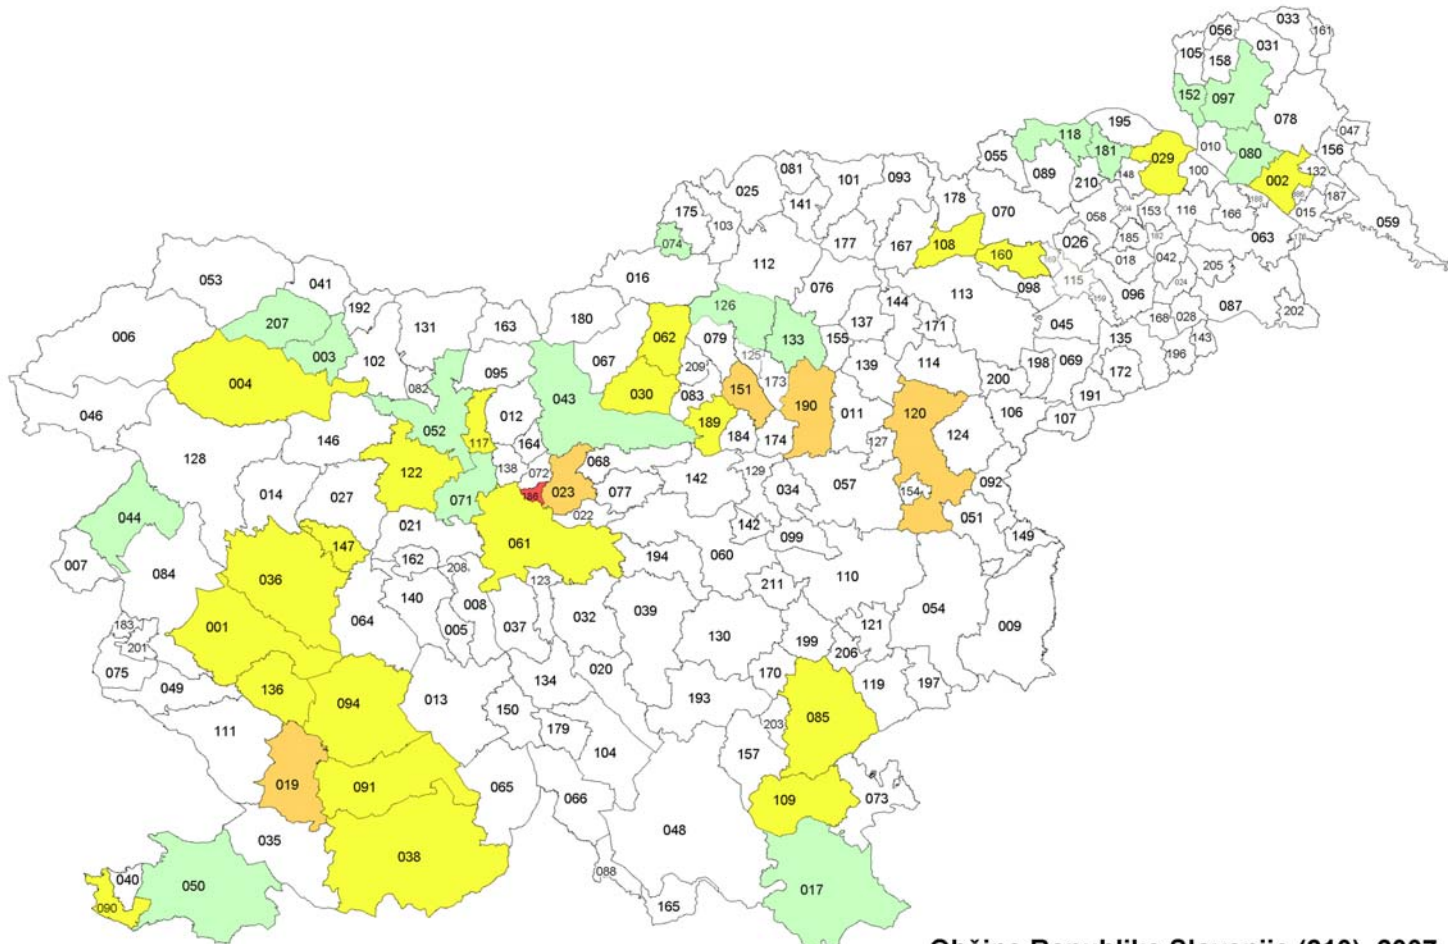

migremo
pa v gore
se zraka naužit
20. DRŽAVNO TEKMOVANJE MLADINA IN GORE
PODANOS 2009

Občine Republike Slovenije (210), 2007